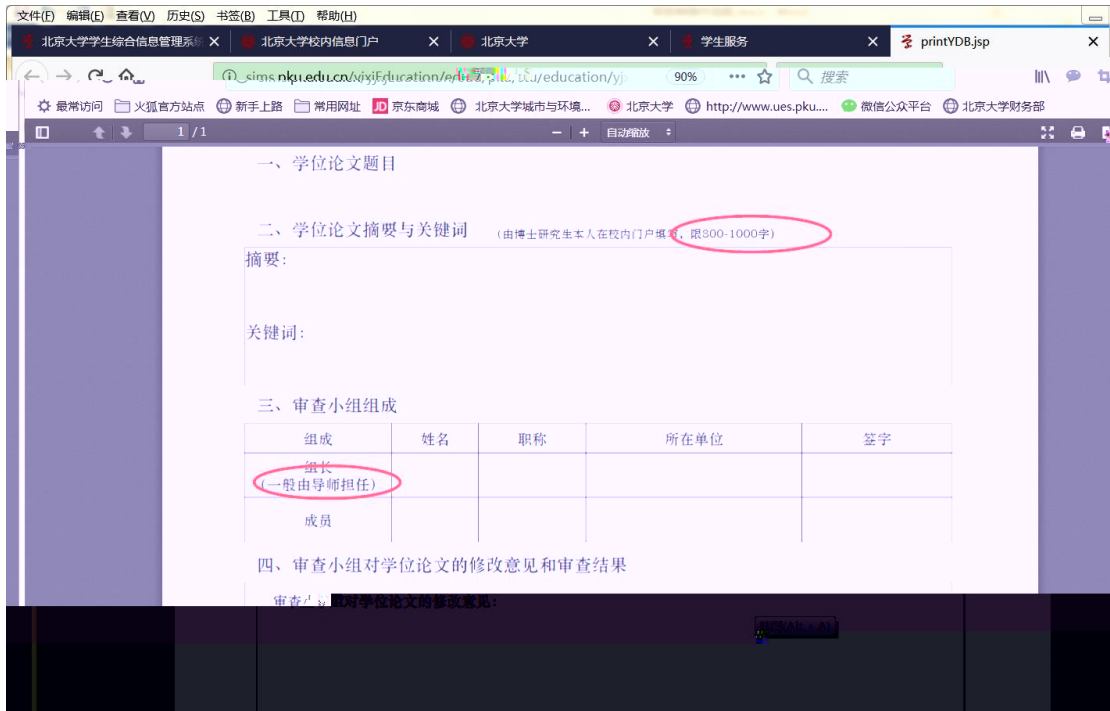

查看奖惩信息 非京籍在学证明

国际交流资助申请/查询审批结果 短期访学

培养办教务 (电话62751358)

中期退课申请 维护个人培养计划

查询培养环节 培养环节录入及打印

4

5

6